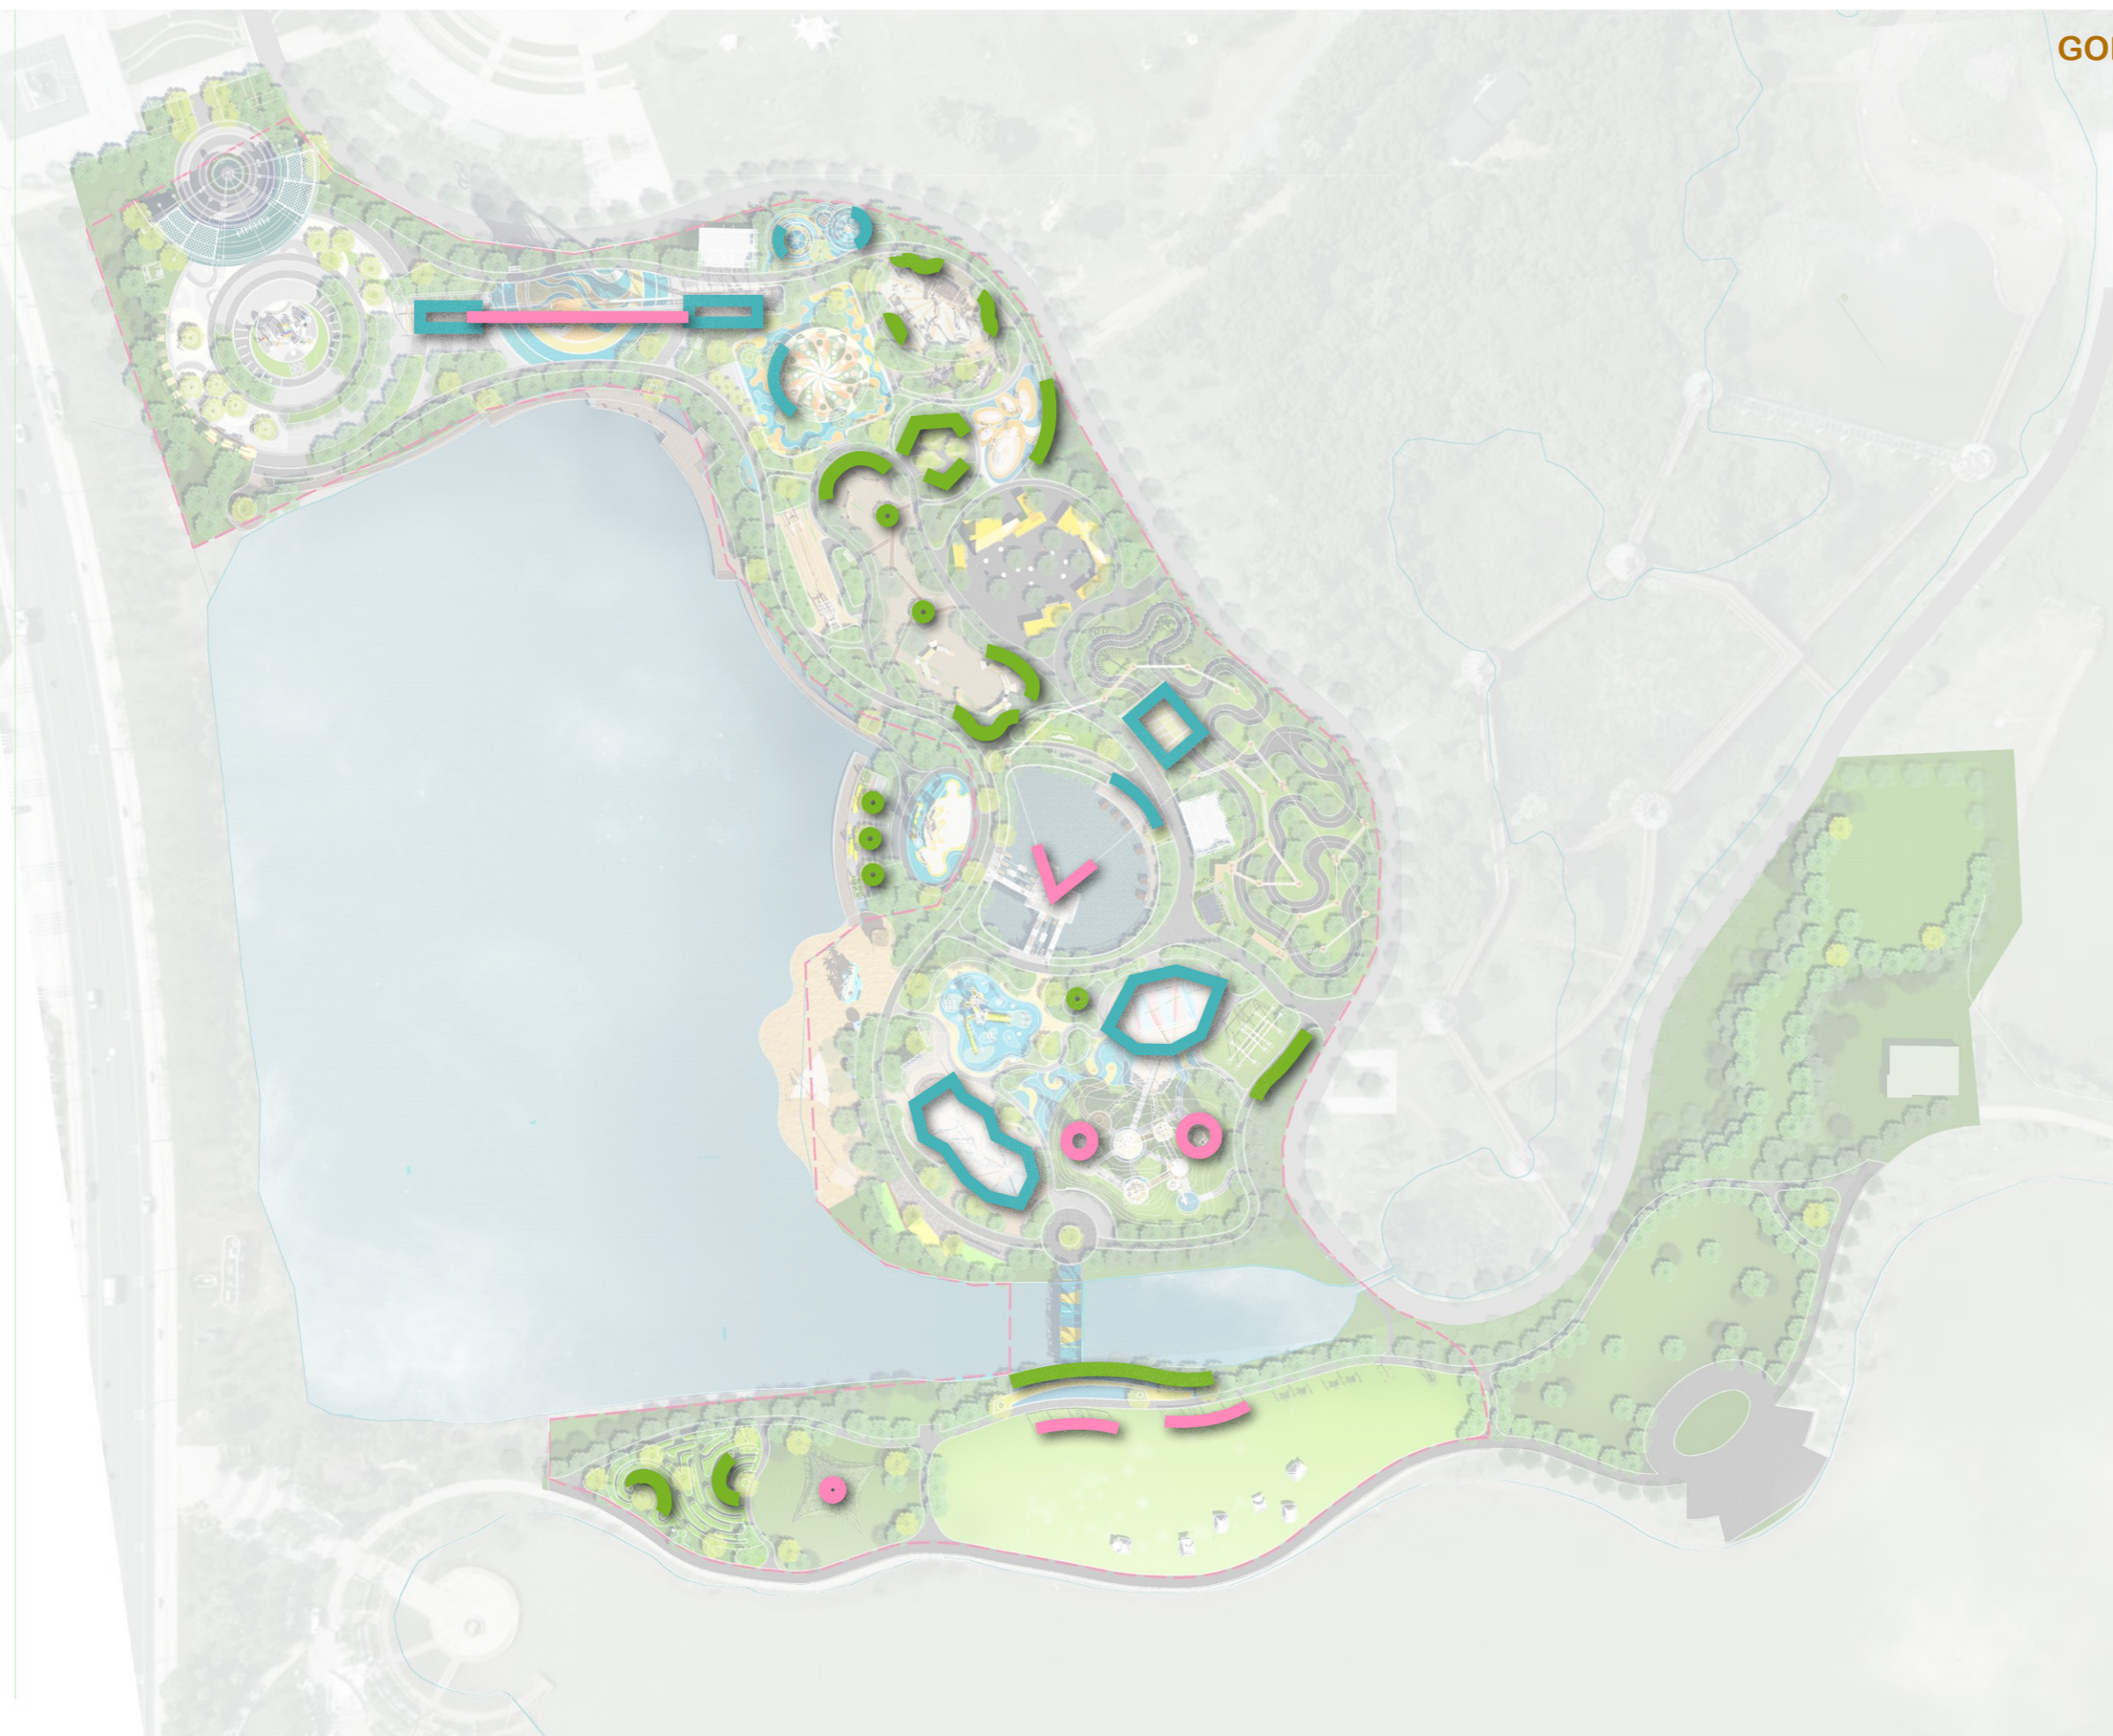

## 水吧

淘气堡

派对屋

张拉膜遮阳

外摆遮阳伞

图例  
LEGEND

-  遮阳 / 遮雨
-  休息长椅
-  集中休息区

构筑雾森