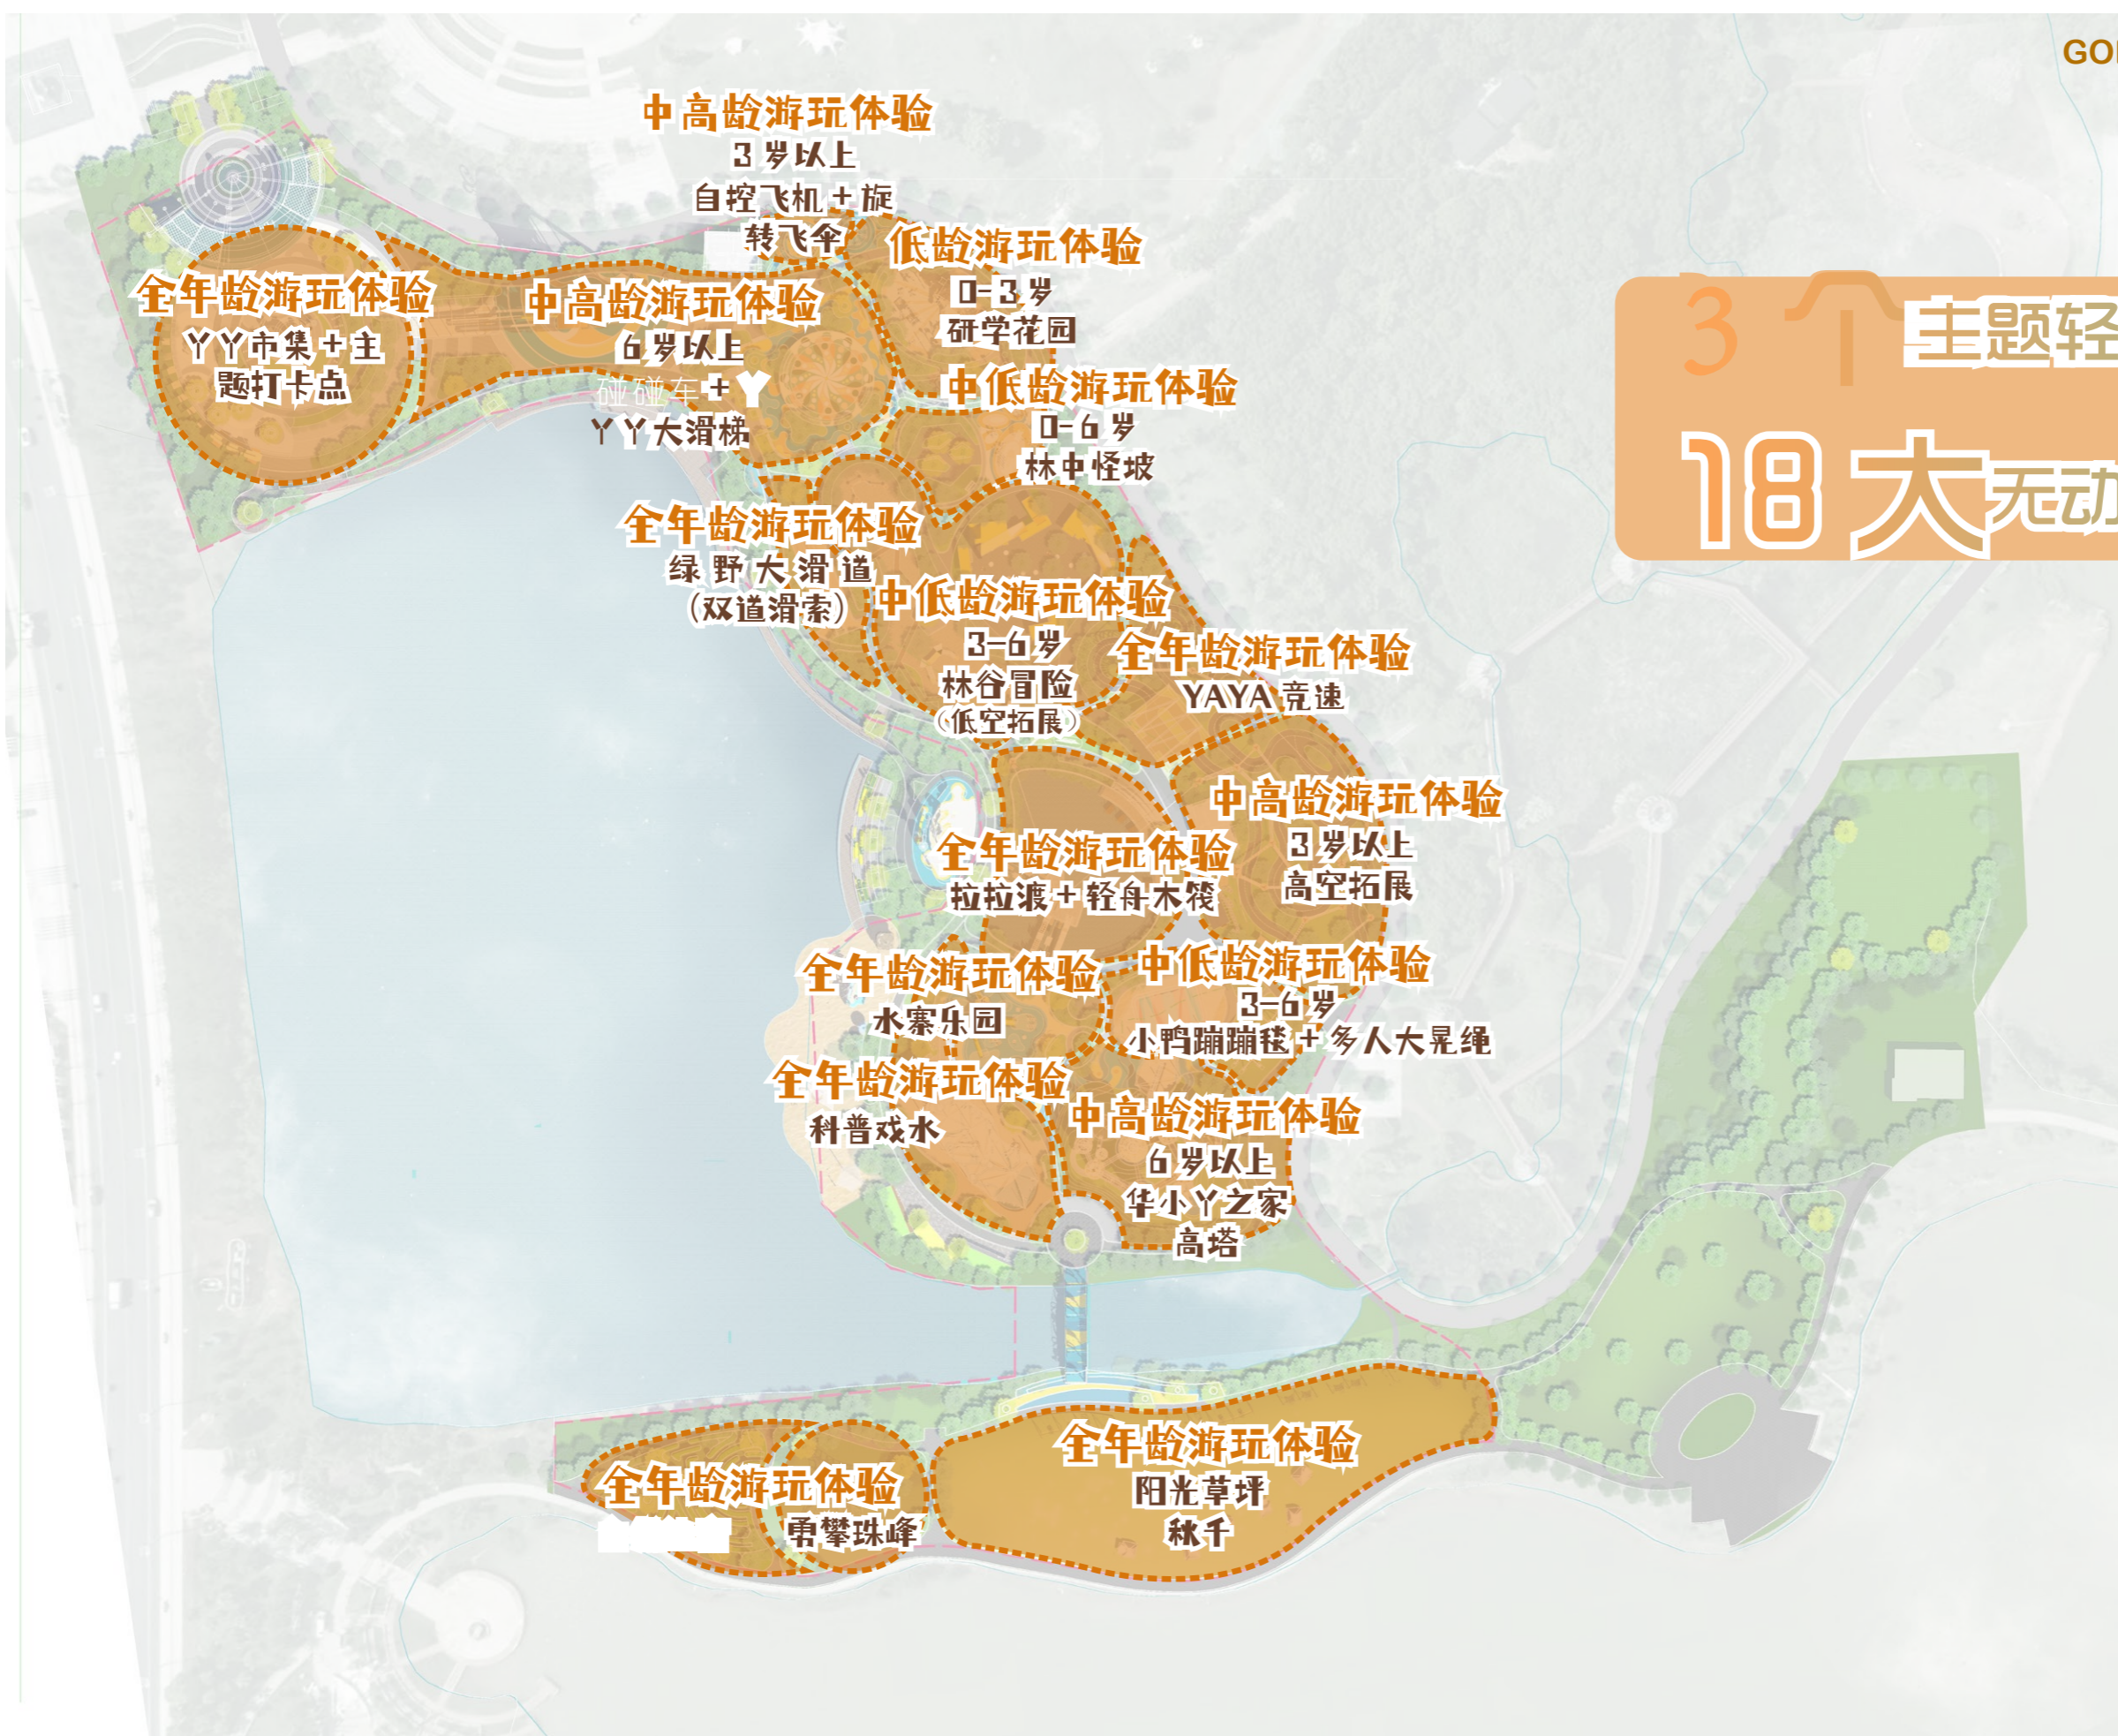

## 04 遇见 “游水世界”

阿基米德戏水区 + 水寨 + 拉拉船戏水区

图例 LEGEND

01 破壳冒险 EXPLODE

- 1 入口广场
- 2 检票服务
- 3 入口门头
- 4 打卡拍照点
- 5 丫丫市集
- 6 旱喷广场
- 7 入口厕所

02 探索之旅 A JOURNEY OF DISCOVERY

- 1 丫丫大滑梯
- 2 售卖餐车
- 3 起飞试炼
- 4 滑翔试炼
- 5 蛋壳碰撞
- 6 沙水工程师
- 7 鸟类孵化站
- 8 自然课堂
- 9 园区厕所

03 探险森林 LEAP OF WONDER

- 1 林下休憩
- 2 林中怪坡
- 3 低空拓展
- 4 双道滑索
- 5 中级拓展
- 6 高空拓展
- 7 林中餐厅
- 8 丫丫竞速

04 游水世界 SWIM THE WORLD

- 1 拉拉船
- 2 轻舟木筏
- 3 湖岸水寨
- 4 换洗室
- 5 主题打卡区
- 6 湖边打卡点
- 7 科普戏水区

05 幸福家园 HAPPY HOME

- 1 华小丫之家
- 2 小鸭蹦蹦毯
- 3 多人大晃绳

06 欢乐时光 HAPPY HOUR

- 1 自然迷宫
- 2 四联秋千
- 3 厕所
- 4 勇攀珠峰
- 5 小鸭彩虹桥
- 6 休闲躺网
- 7 摇晃绳
- 8 转转网
- 9 休闲露营

3 ↑ 主题轻动力产品

18 大无动力产品游乐区

**网红大滑梯**  
高达 20 余米的网红级滑梯

**沙水工程师**  
孩子超爱的玩沙区域

**YAYA 竞速**  
高人气亲子骑行体验  
全长约 365M

**华小丫之家**  
功能+颜值的打卡点

## 百余种 沉浸体验和游玩演绎