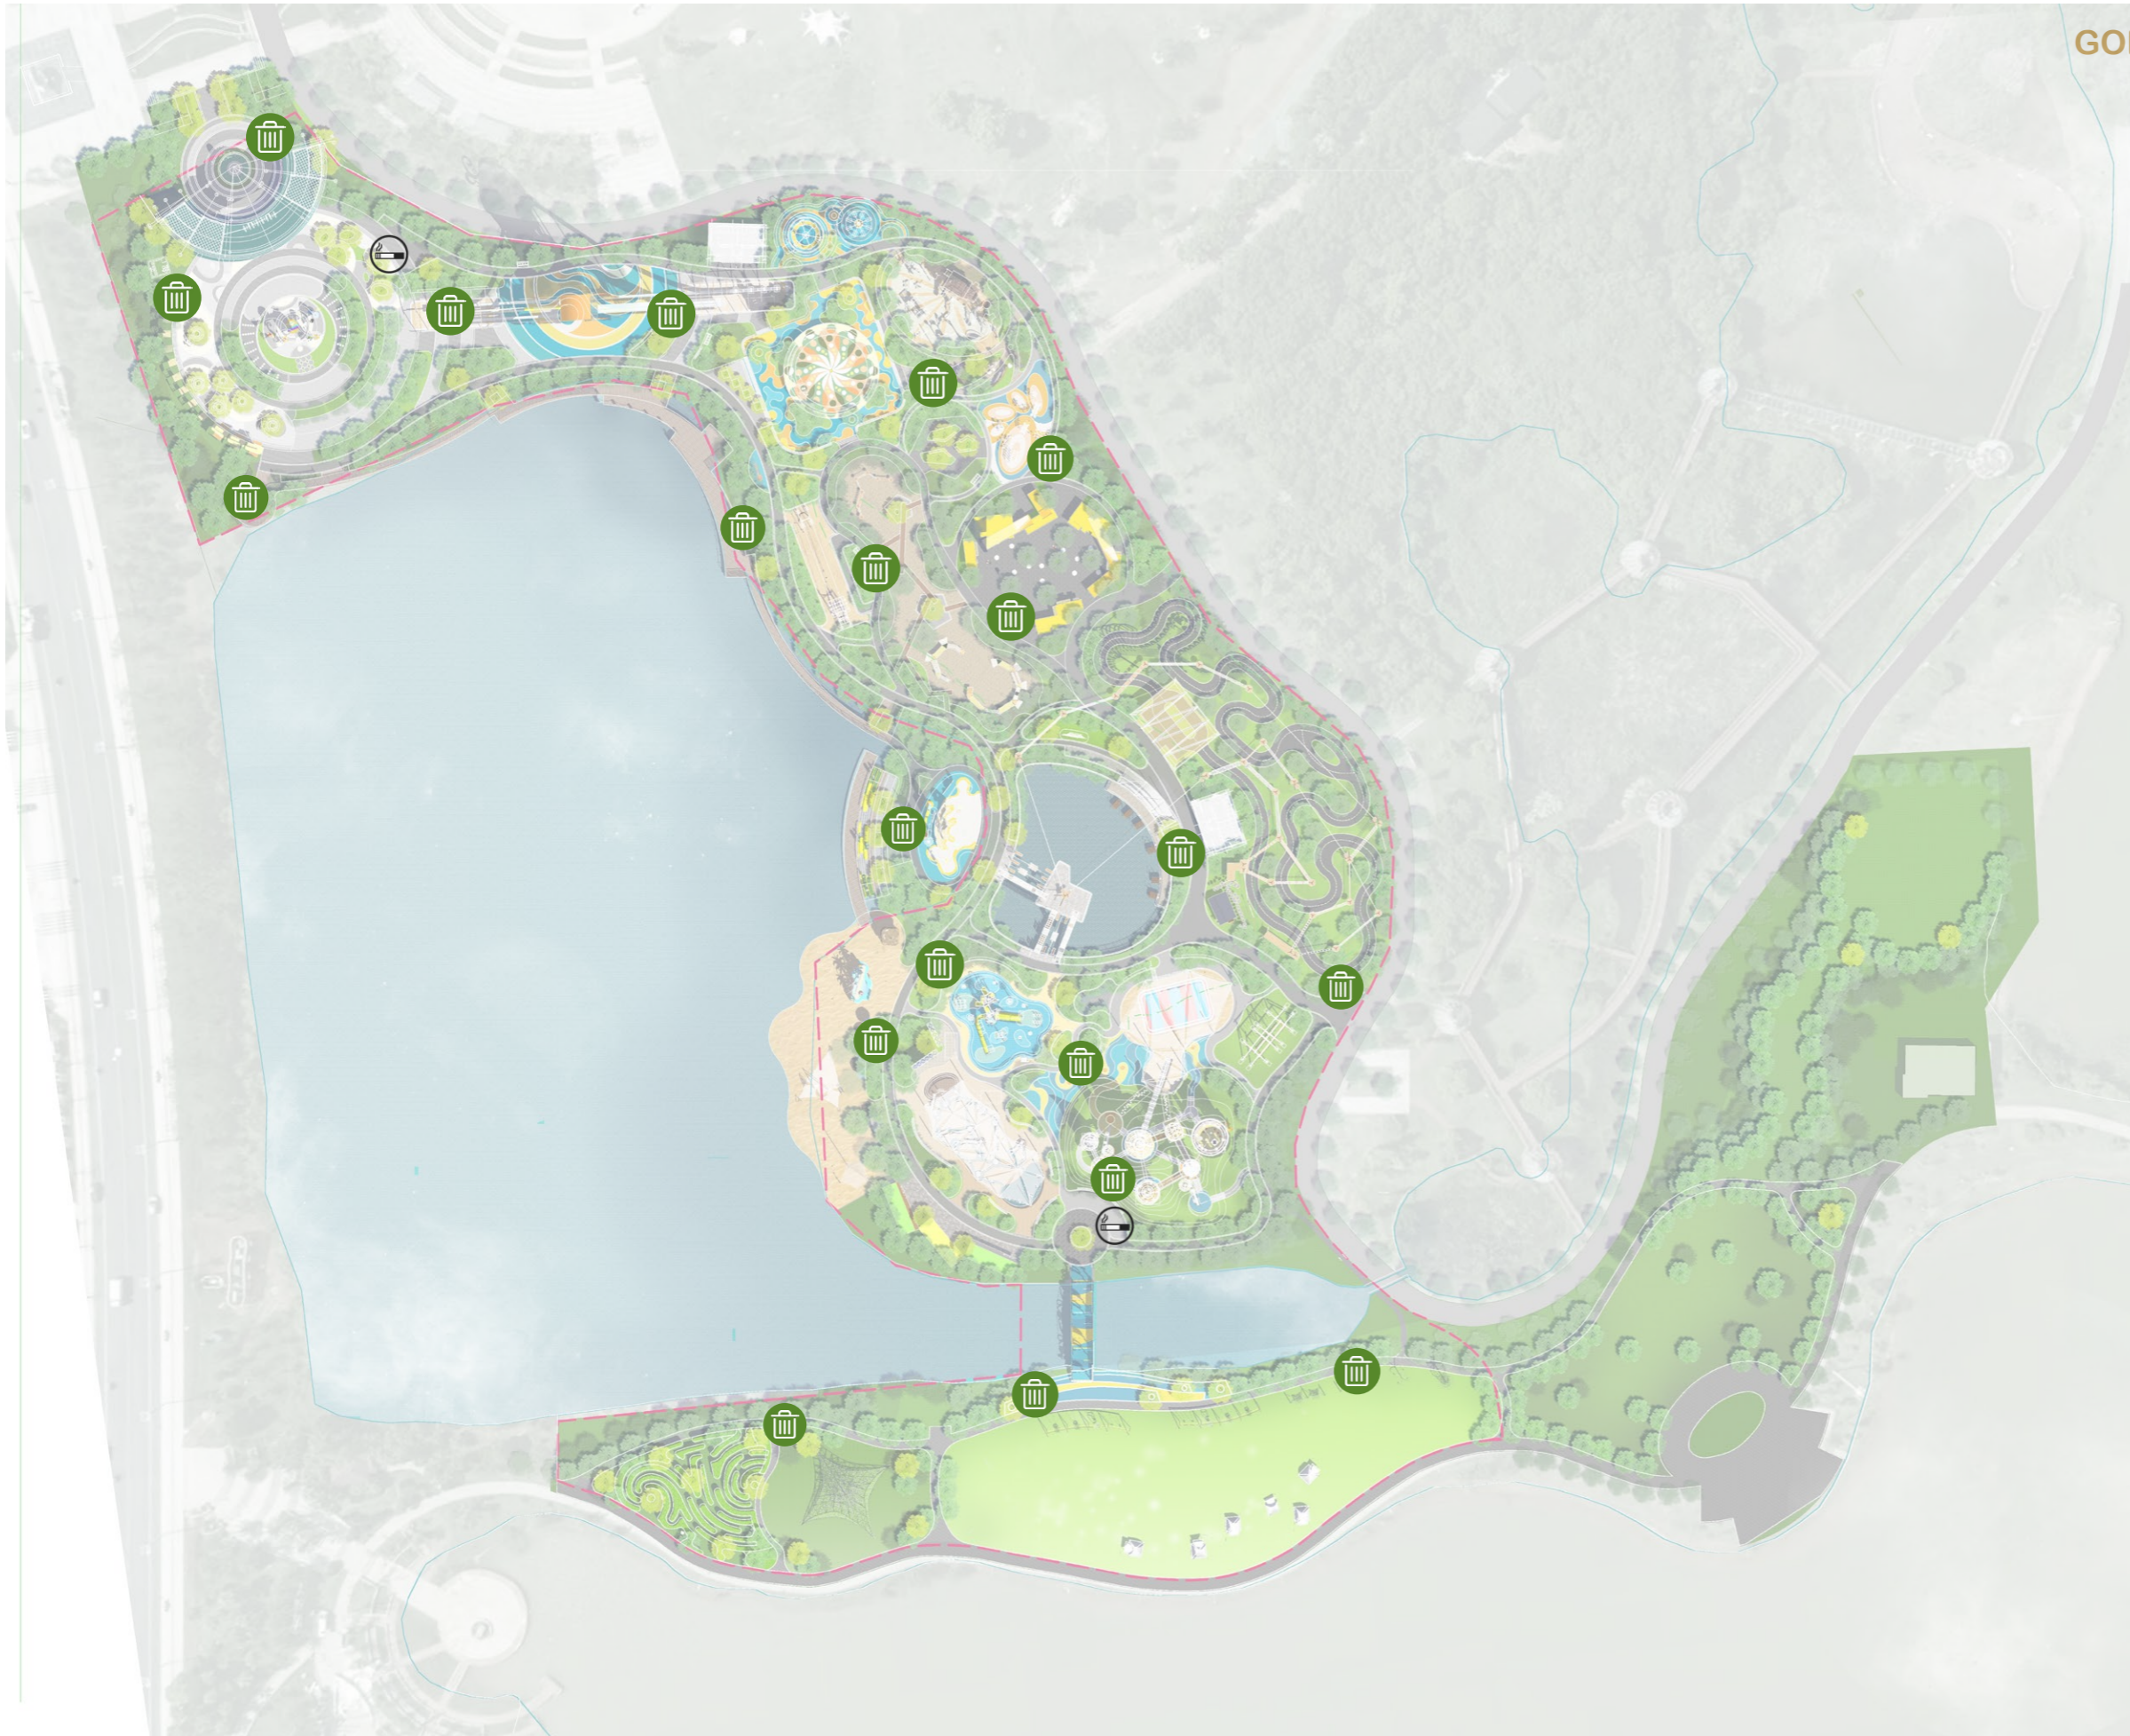

## 水吧

淘气堡

派对屋

张拉膜遮阳

外摆遮阳伞

图例  
LEGEND

-  遮阳 / 遮雨
-  休息长椅
-  集中休息区

构筑雾森

设备雾森

绿化雾森

图例  
LEGEND

构筑雾森

设备雾森

绿化雾森

图例  
LEGEND

-  游客垃圾桶
-  吸烟点