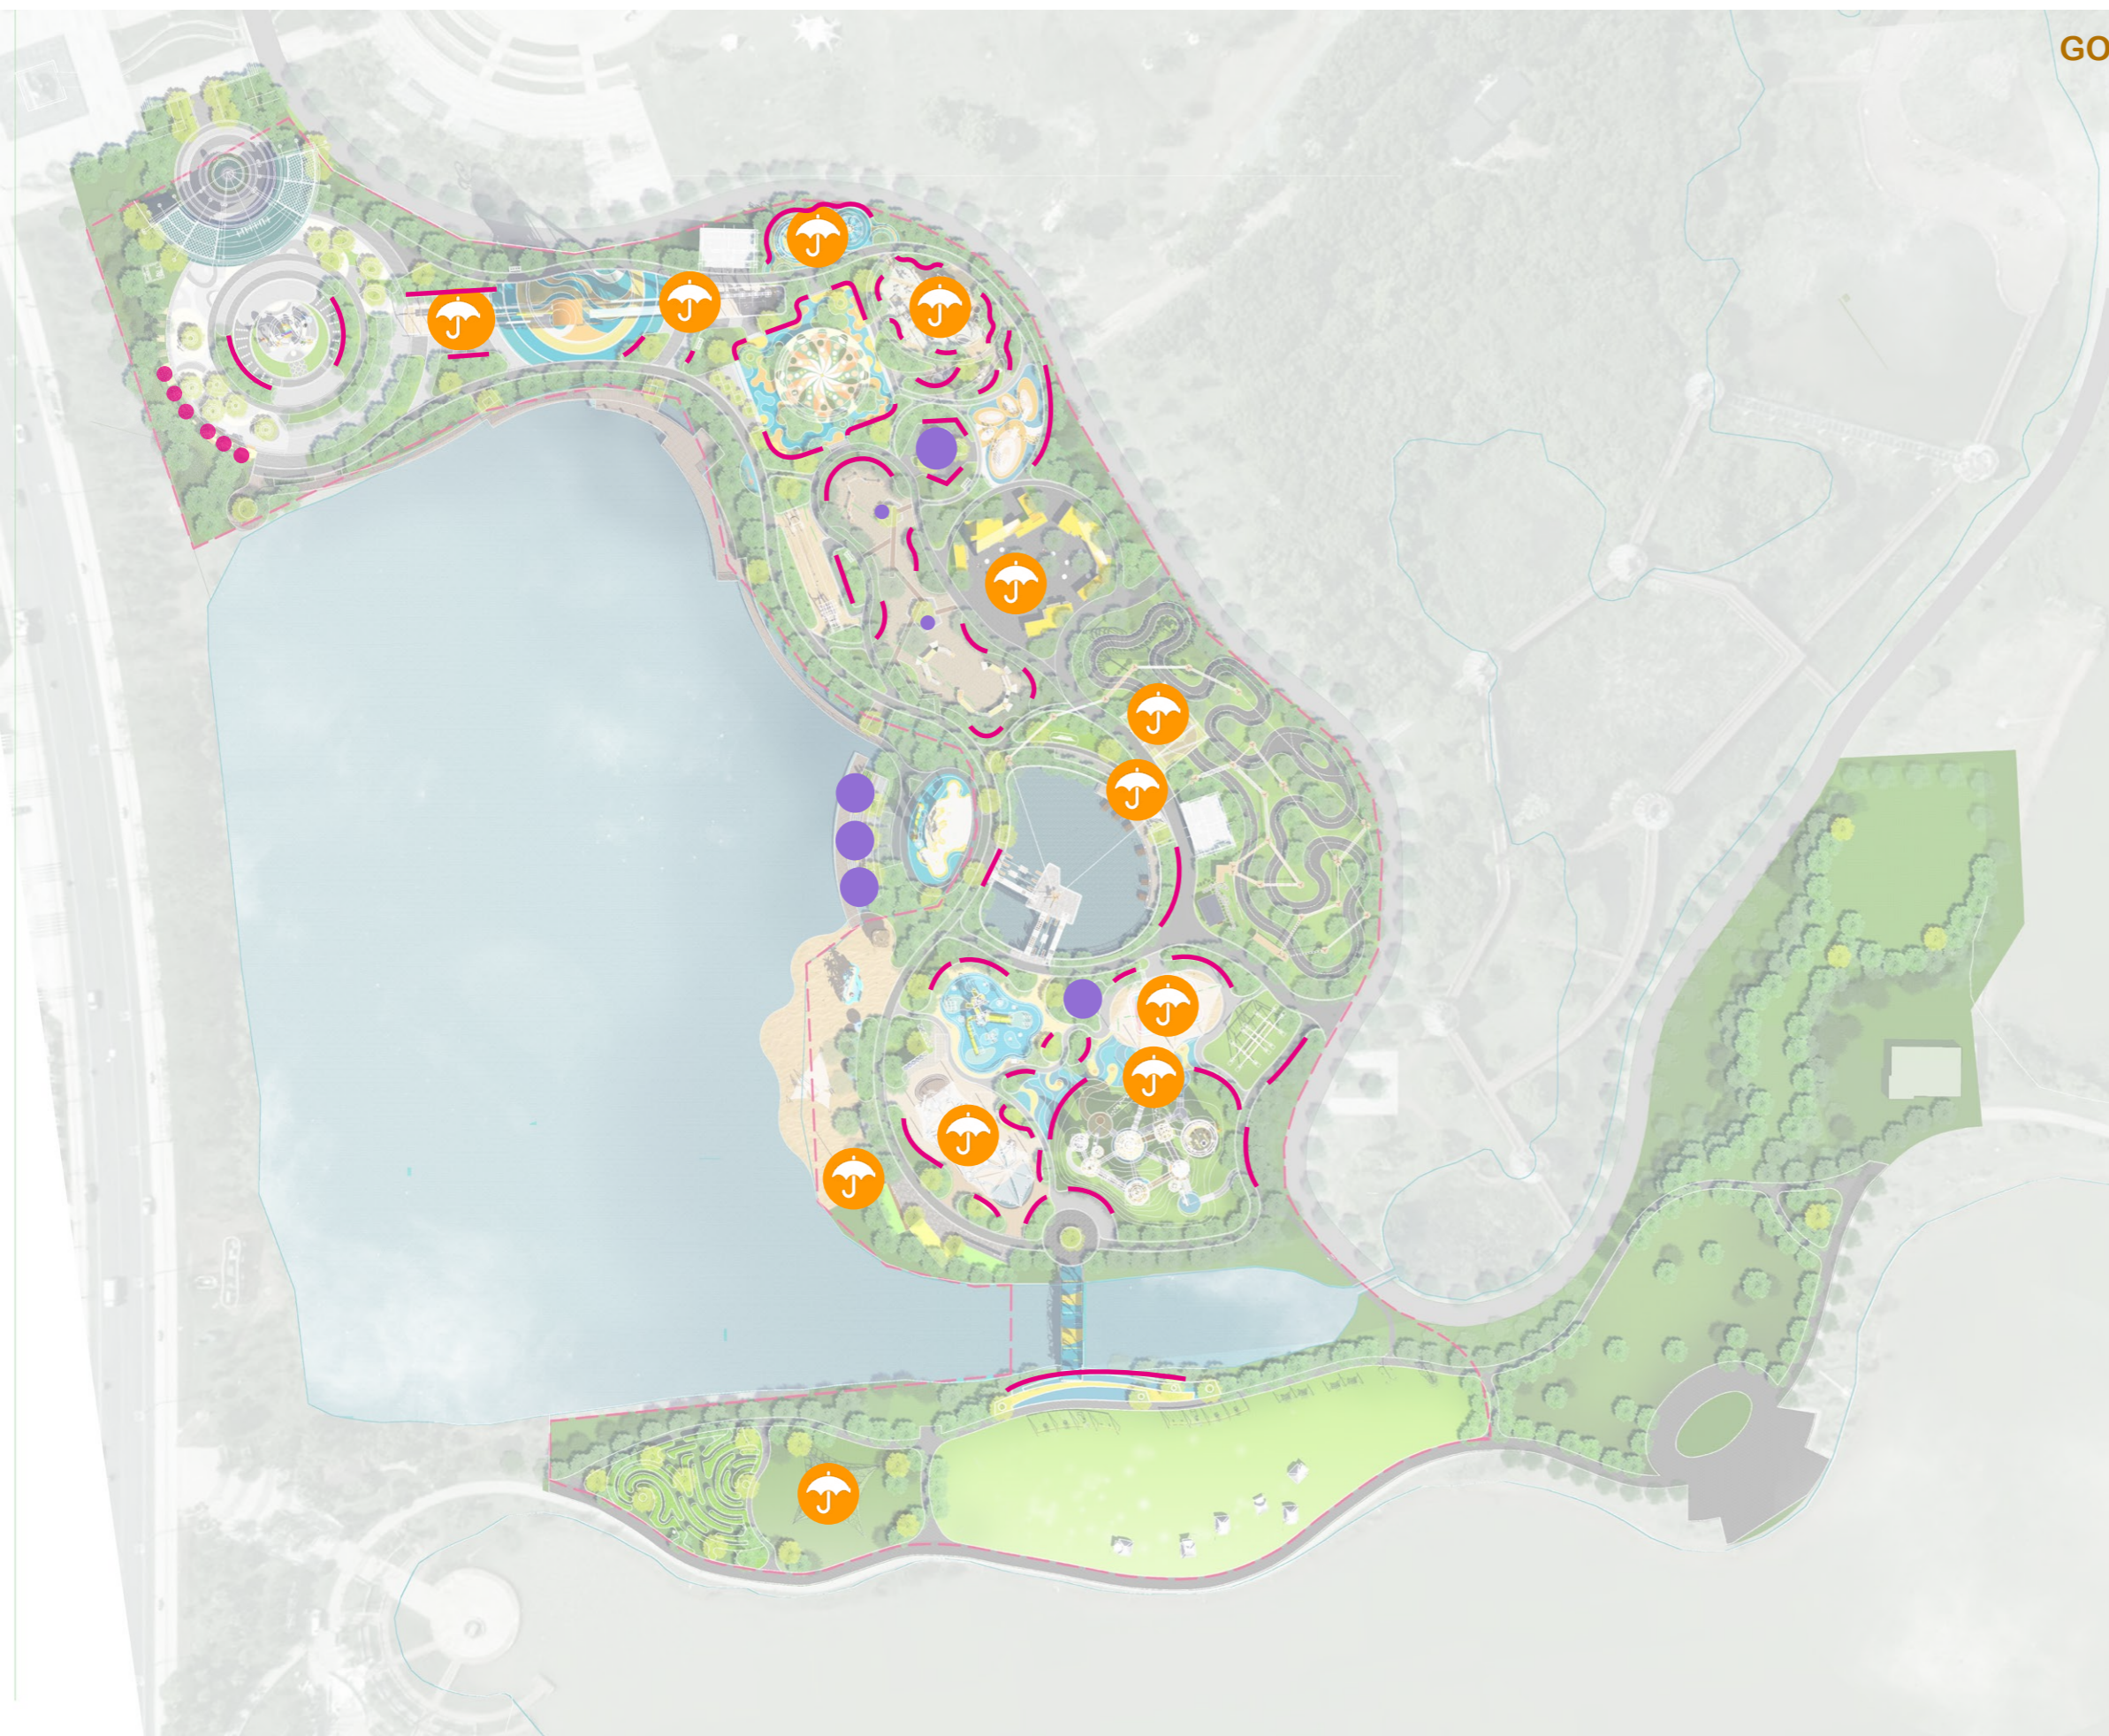

## 水吧

淘气堡

派对屋

张拉膜遮阳

外摆遮阳伞

图例  
LEGEND

-  遮阳 / 遮雨
-  休息长椅
-  集中休息区

构筑雾森