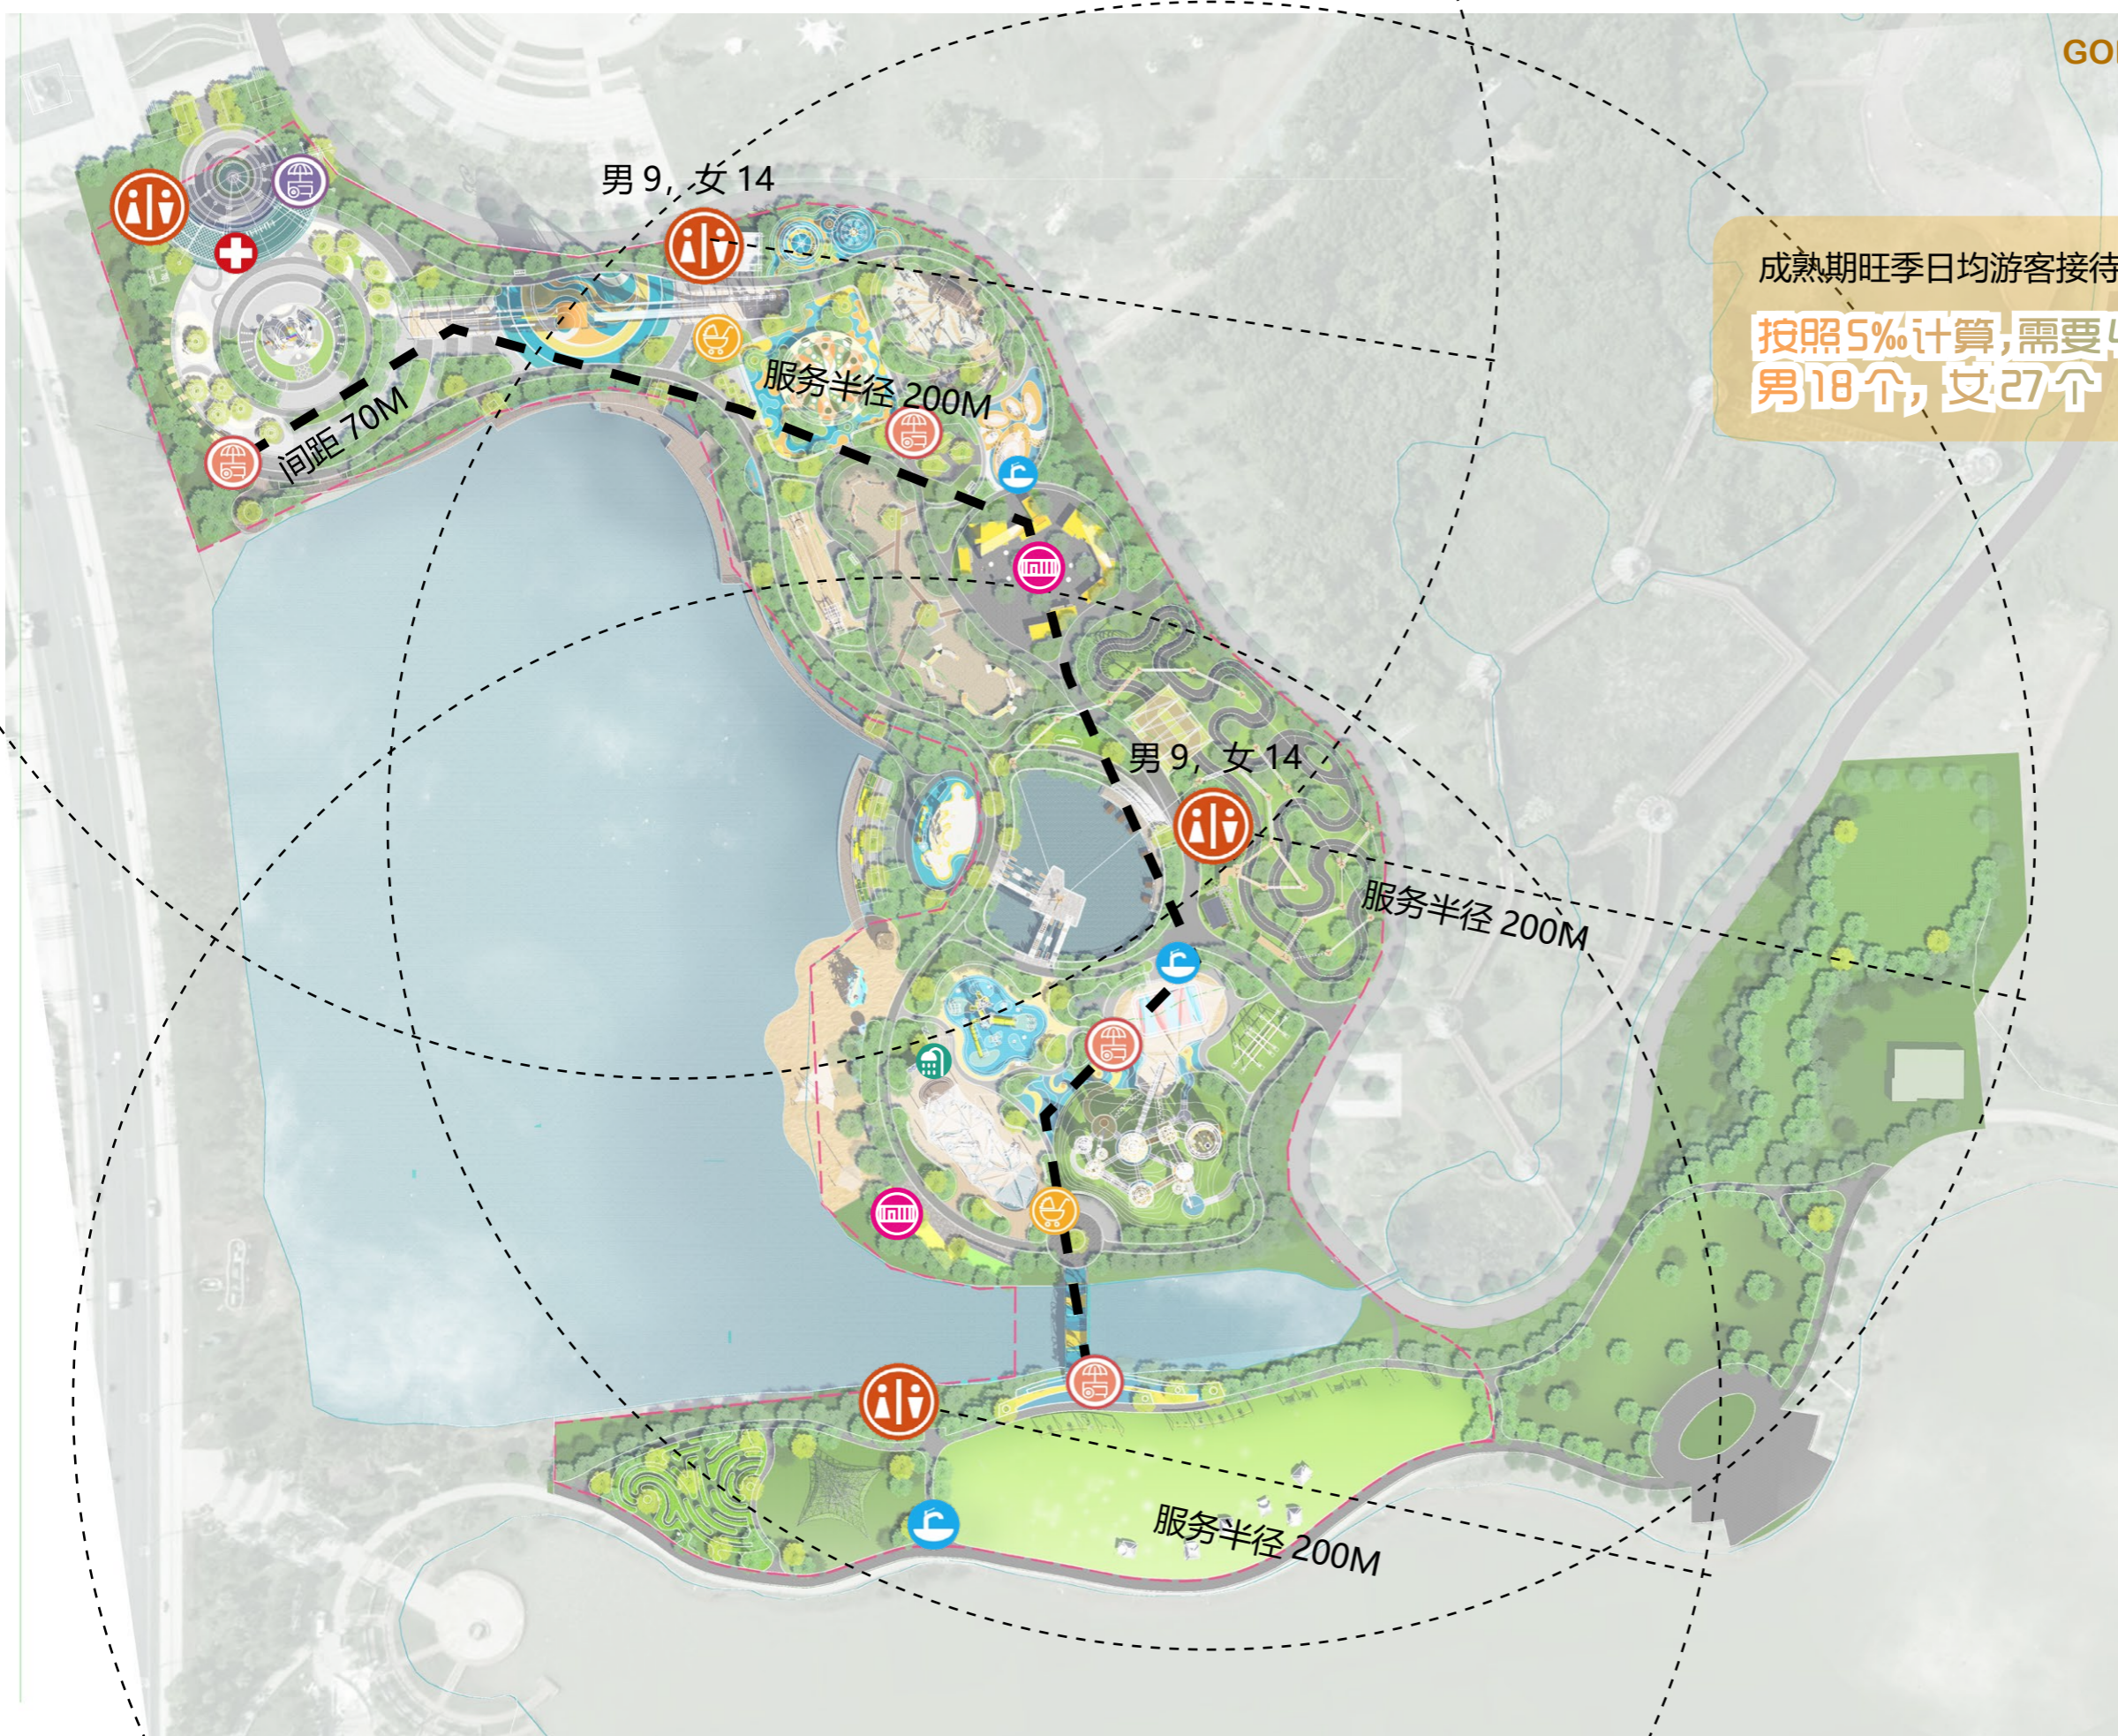

### 遇见 “游水世界”

拉拉渡

摇晃船

障碍桥

水上木筏

湖岸水寨

戏水流涡

大樱桃树

### 共度 “幸福时光”

小鸭蹦蹦毯

多人大晃绳

华小丫幸福之家

自然迷宫

音乐面板

游戏面板

音乐琴声

四联秋千

草场躺网

旋转秋千

游戏转转网

勇攀珠峰

### 与好友的“欢乐天地”

成熟期旺季日均游客接待量预估 4500 人，高峰期可达 9000 人

按照 5% 计算，需要 45 个厕位，按照男女 2:3 的比例，男 18 个，女 27 个

图例 LEGEND

-  集装箱
-  移动售卖点 (间距 ≤ 75m)
-  室内售卖点
-  卫生间
-  医务点
-  洗手池
-  婴儿车停放
-  换洗室

集市摊位 (5个)  
可依据节日活动进行增加

移动售卖车 (1个)  
饮料 / 小食 / 衍生品