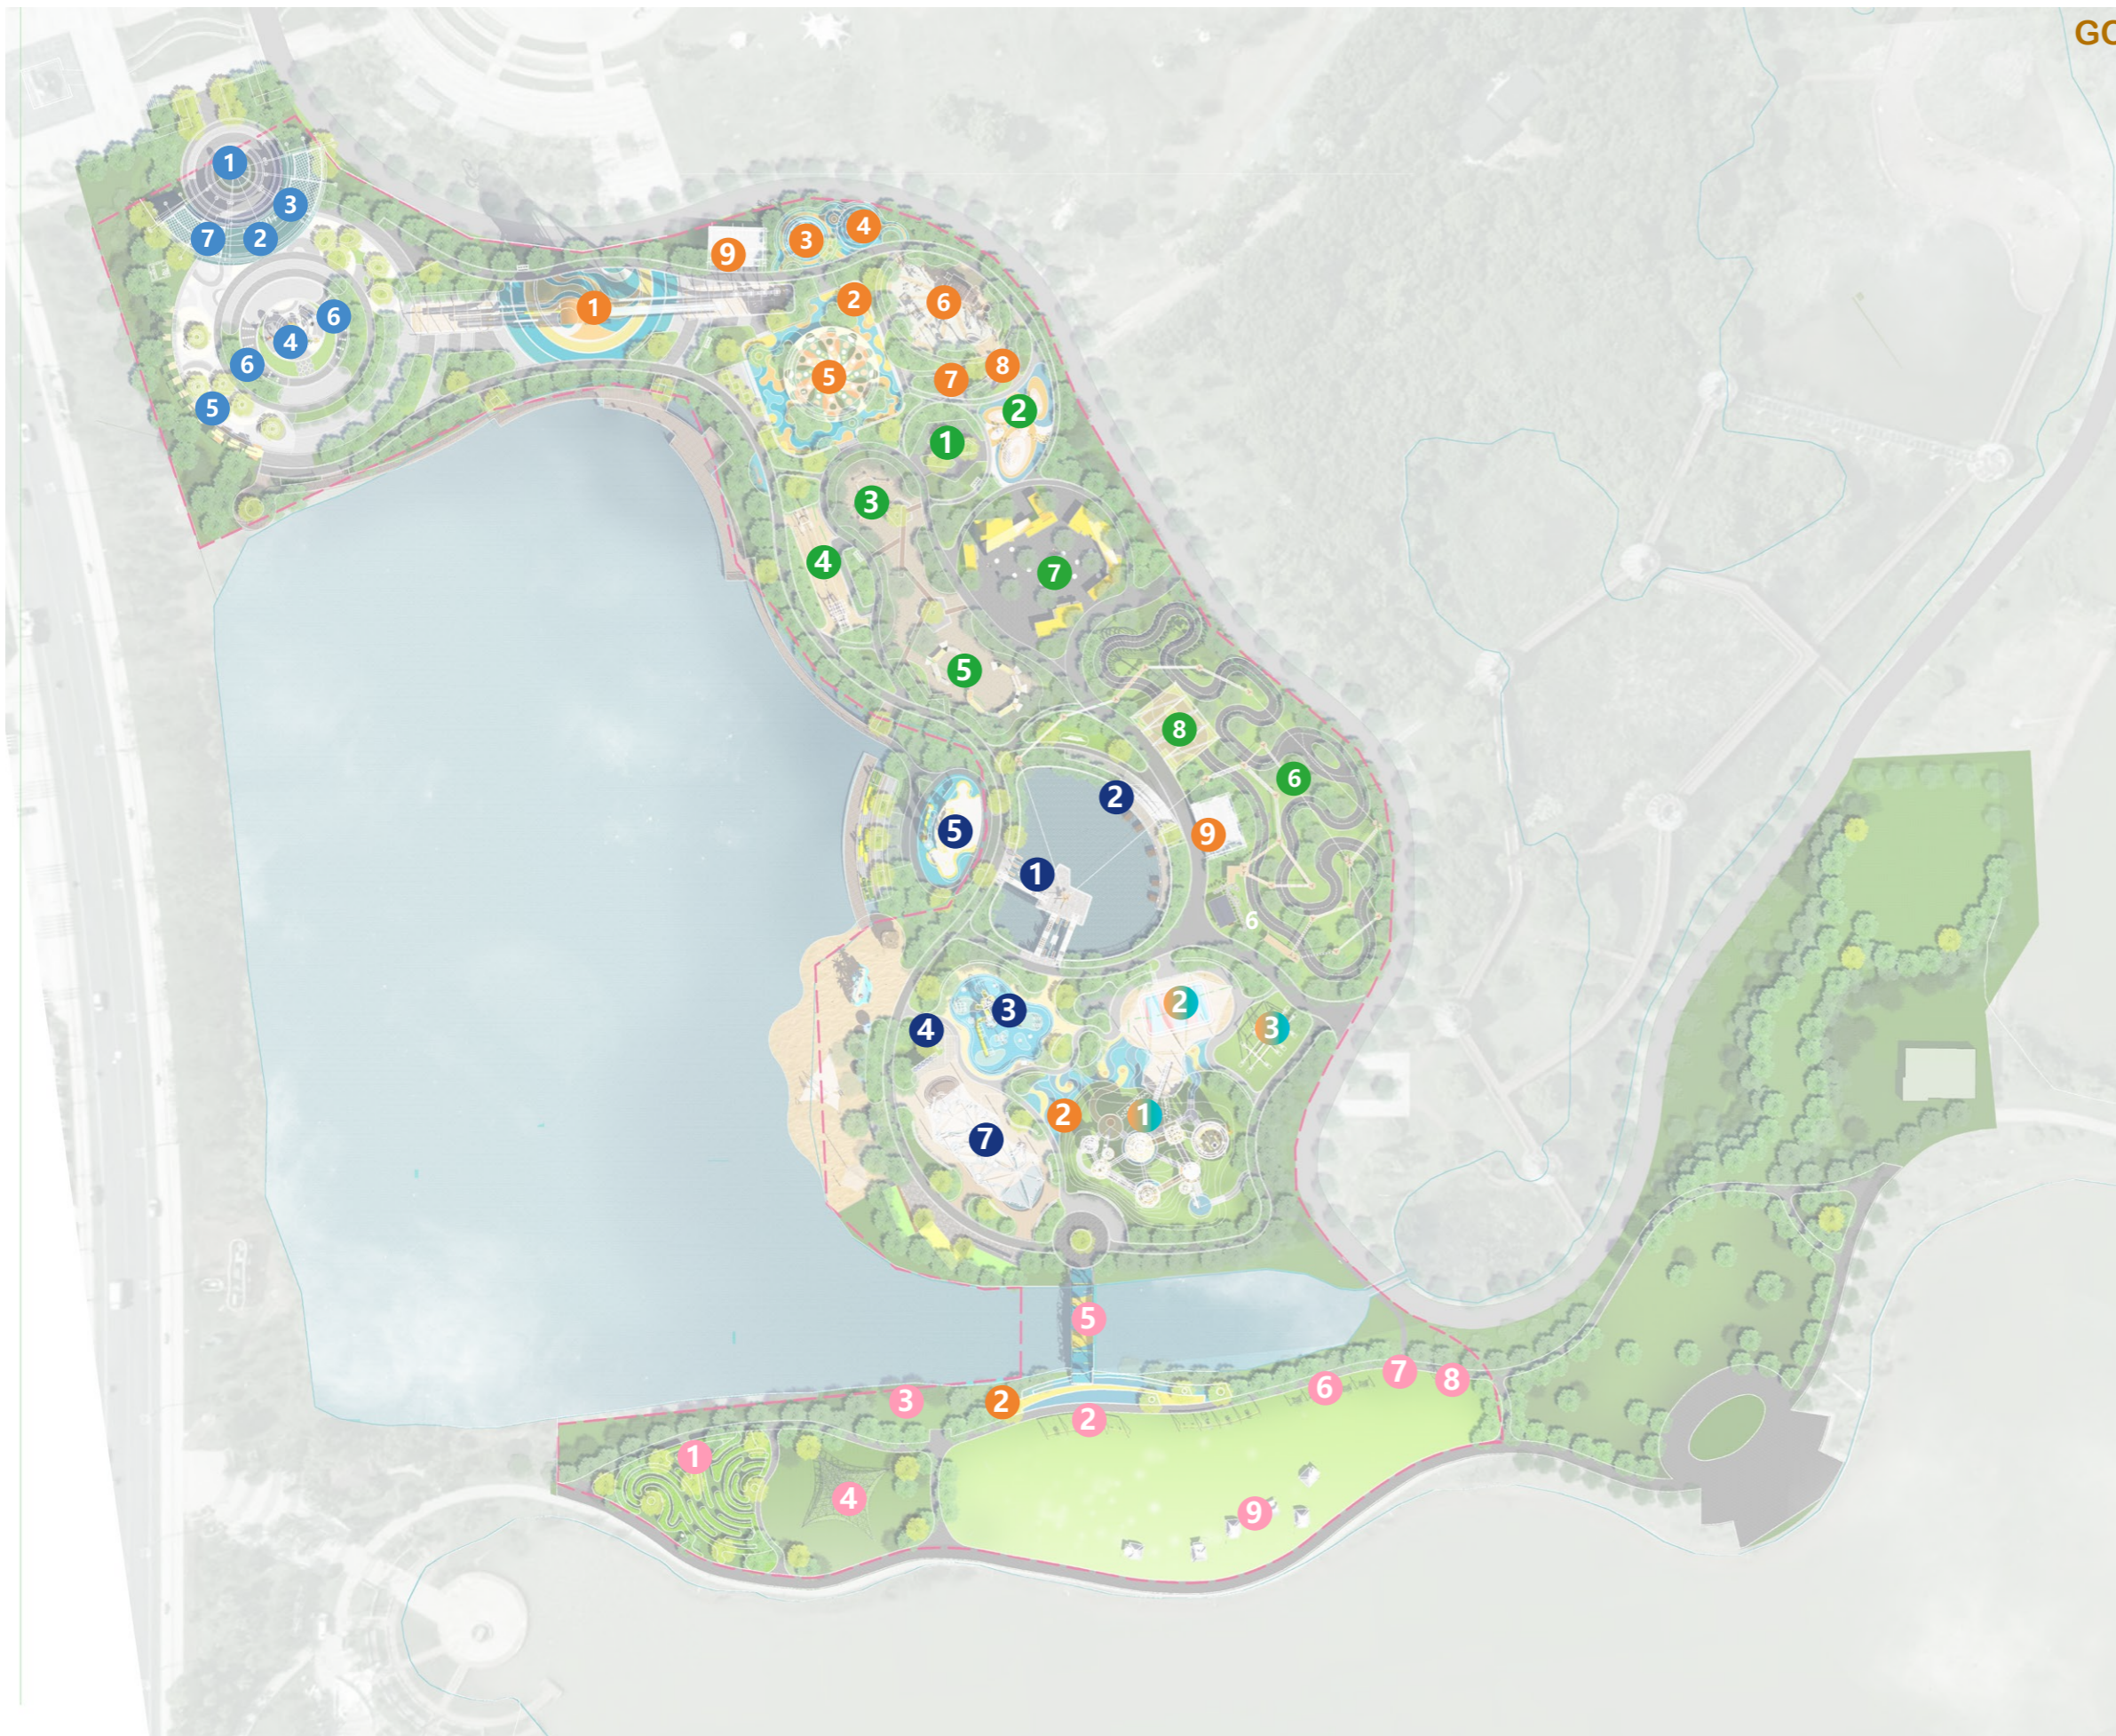

## 06 与好友的 “欢乐天地”

植物迷宫 + 阳光草坪 + 欢乐赛车区

欢乐天地

## 03 进入 “探险森林”

林下拓展 + 怪坡游戏

## 04 遇见 “游水世界”

阿基米德戏水区 + 水寨 + 拉拉船戏水区

图例 LEGEND

01 破壳冒险 EXPLODE

- 1 入口广场
- 2 检票服务
- 3 入口门头
- 4 打卡拍照点
- 5 丫丫市集
- 6 旱喷广场
- 7 入口厕所

02 探索之旅 A JOURNEY OF DISCOVERY

- 1 丫丫大滑梯
- 2 售卖餐车
- 3 起飞试炼
- 4 滑翔试炼
- 5 蛋壳碰撞
- 6 沙水工程师
- 7 鸟类孵化站
- 8 自然课堂
- 9 园区厕所

03 探险森林 LEAP OF WONDER

- 1 林下休憩
- 2 林中怪坡
- 3 低空拓展
- 4 双道滑索
- 5 中级拓展
- 6 高空拓展
- 7 林中餐厅
- 8 丫丫竞速

04 游水世界 SWIM THE WORLD

- 1 拉拉船
- 2 轻舟木筏
- 3 湖岸水寨
- 4 换洗室
- 5 主题打卡区
- 6 湖边打卡点
- 7 科普戏水区

05 幸福家园 HAPPY HOME

- 1 华小丫之家
- 2 小鸭蹦蹦毯
- 3 多人大晃绳