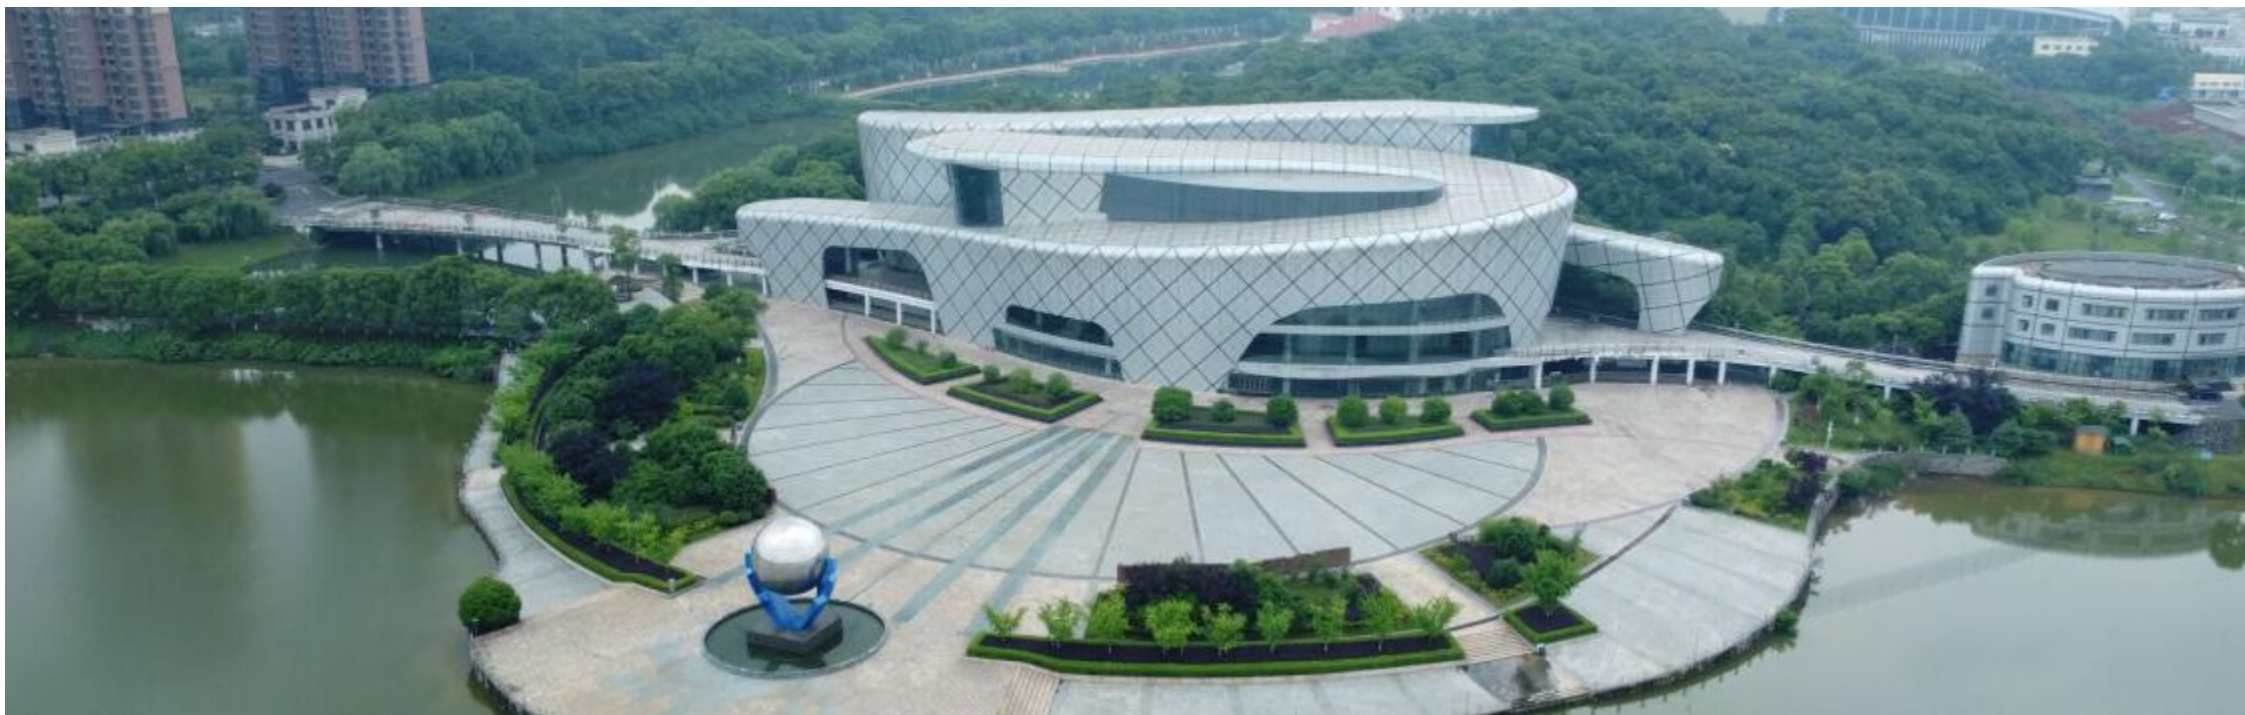

地址：九江市永修县306省道

相距路程：33公里

东林大佛

DONG LIN DA FO

东林大佛是佛教净土宗的发源地（东林寺）的标志，是中国及全球第一高阿弥陀佛像。

北依庐山主峰，群山环抱，山水相连，弥陀坛城，净宗道场，朝圣胜地，是一方集朝圣、修行、弘法、教育、慈善、安养为一体的净土。

地址：庐山市温泉镇105国道庐山山脚

相距路程：21公里

红培/团建

RED CULTURE/TEAM ENTERTAINMENT

胡耀邦陵园

TOMB OF HU YAOBANG

胡耀邦是中国共产党、中国共产主义青年团和中华人民共和国重要领导人之一。胡耀邦逝世后，骨灰安葬于共青城市的富华山，面对鄱阳湖，紧靠庐山，苍松翠柏环绕的墓地上，矗立着一座用3块0.8米厚的白花岗岩拼成直角三角形的巨碑。耀邦陵园由耀邦陵墓、耀邦事迹陈列馆、共青城发展史陈列馆三大部分组成。在这里感悟耀邦情怀 凝聚奋进力量，参观胡耀邦纪念馆，重温入党誓词，聆听红色党课。

地址：共青城市高尔夫大道

相距路程：3.5公里

共青城博物馆

GONGQING MUSEUM

共青城市博物馆由共青城市创业史馆、共青城季崇武红石博物馆和九江寻承艺术博物馆三部分组成，是我市基本公共文化服务重要阵地，是弘扬传统文化、传承红色精神的载体，是“红色走读”党史学习教育基地，是青少年了解历史的窗口，是我市党员、团员爱国主义教育基地。

地址：共青城市高尔夫大道

相距路程：4公里

鄱阳湖生态展示馆

POYANG LAKE ECOLOGICAL EXHIBITION HALL

一扇全面展示鄱阳湖生态经济区发展全景之窗，反映鄱阳湖生态经济区批复以来的发展实践和未来蓝图，在回顾与展望的宏大乐章中，呈现鄱阳湖生态经济区给江西发展带来的深刻变化。展馆紧扣“特色是生态，核心是发展”主题，在回顾与展望中，铺陈出江西经济与生态协调发展，人与自然和谐相处的发展之路。

地址：共青城市高尔夫大道

相距路程：5公里

共青精神体验园